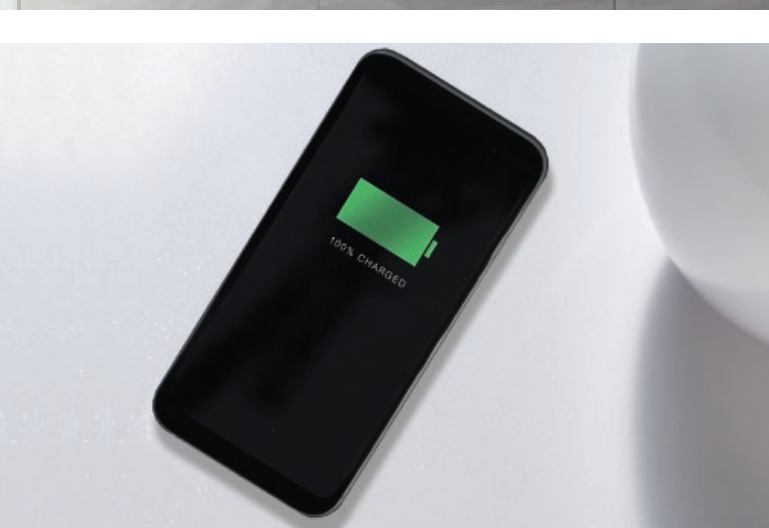

SOLUCIONES INTELIGENTES

La versatilidad de diseño de Corian® Solid Surface permite diferentes soluciones inteligentes perfectas para una cocina. El material se puede transformar con facilidad en una amplia gama de formas y se puede emplear para crear fregaderos y encimeras que integren escurridores extraíbles y portacubiertos. Además, se puede equipar con Corian® Charging Surface, una tecnología para cargar móviles y tabletas sin el uso de cables.

La naturaleza innovadora de Corian® Solid Surface permite soluciones inteligentes que se integran en la cocina con suavidad y discreción.