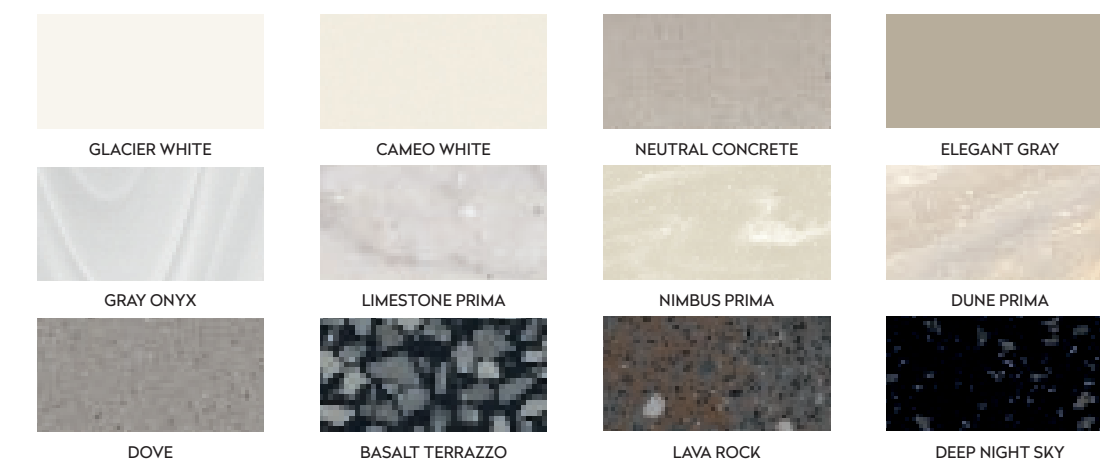

Esta es una selección de los colores Corian® Solid Surface para aplicaciones en cocinas. Explore una gama de colores y diseños aún más amplia en www.corian.es y disfrute de la libertad creativa para desarrollar las formas, texturas y efectos exigidos por su diseño. Tenga en cuenta que la cartera de productos de color Corian® Solid Surface puede contener tonos muy pigmentados con vetas aleatorias y pigmentos reflectantes. Es posible que las muestras no transmitan por completo el aspecto final. Visite www.corian.es y utilice nuestra herramienta de colores on line, o póngase en contacto con su representante de ventas de Corian® Design si desea más información.

USO Y CUIDADOS

Corian® Solid Surface es un material renovable, duradero, homogéneo, resistente a las manchas y no poroso. De forma natural, se trata de un material fácil de limpiar, cuidar y utilizar. Para la limpieza diaria, utilice un paño de microfibra húmedo con un producto de limpieza estándar. Puede encontrar más información en el documento Uso & Cuidado, suministrado por el instalador de Corian® Solid Surface.

RENOVABLE

La mayoría de daños —incluyendo los golpes más fuertes, o los desperfectos causados por el calor o por sustancias químicas— se puede reparar en el lugar de uso, y restaurar así la suavidad, higiene y solidez originales de la superficie.

CORIAN® QUALITY NETWORK

El objetivo de Corian® Quality Network es garantizar la satisfacción del cliente con la instalación de Corian® Solid Surface. Todos los miembros de Corian® Quality Network tienen el compromiso de asegurarse de que los clientes reciban un material y servicio de la mayor calidad posible.

EL PROGRAMA DE LA GARANTÍA

La garantía Corian® Solid Surface ofrece dos niveles de protección: el material y la instalación. La garantía del material es la estándar para todos los productos Corian®, y garantiza que no habrá ningún defecto de fabricación durante los diez años posteriores a la compra.

Hay un nivel mayor de garantía disponible (la garantía limitada de instalación de 10 años) en caso de que la fabricación e instalación hayan sido realizadas por un socio industrial de Corian® Quality Network. Esta garantía limitada de instalación aumenta la garantía del producto y asegura que la fabricación y la instalación de los productos Corian® terminados estarán libres de defectos.